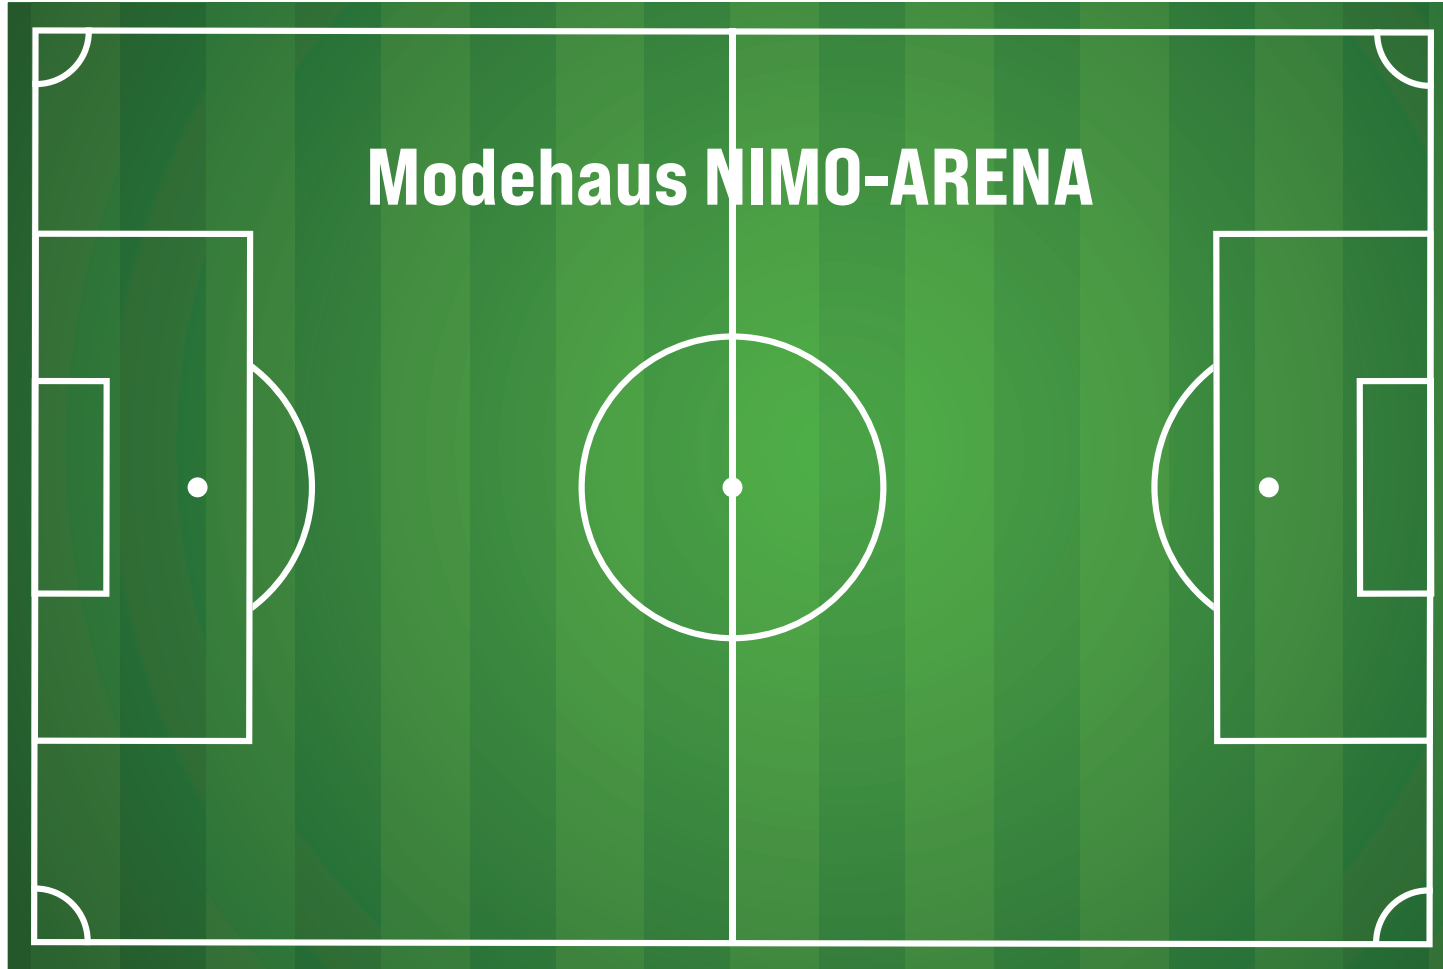

--Nordseite--

Sektor I - GELB mit 206 Sitzplätzen
Covid-19 > **103 Sitzplätze**

Sektor II - ROT mit 227 Sitzplätzen
Covid-19 > **114 Sitzplätze**

Sektor III - WEISS mit 206 Sitzplätzen
Covid-19 > **103 Sitzplätze**

NIMO-ARENA

Sitzplätze

Nordtribüne	639
Südtribüne	358
Gesamt	997

Covid-19 Plätze 499

Jeder zweite Sitzplatz ist abwechselnd für den Besucher zugewiesen bzw. gesperrt.

COVID-19 Tribünen Plan

--Westseite--

--Ostseite--

--Südseite--

Sektor IV - BLAU mit 120 Sitzplätzen
Covid-19 > **60 Sitzplätze**

Sektor V - wGRÜN mit 160 Sitzplätzen
Covid-19 > **80 Sitzplätze**

Sektor VI - SCHWARZ mit 78 Sitzplätzen
Covid-19 > **39 Sitzplätze**