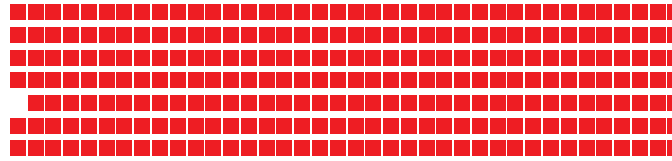

--Nordseite--

Sektor I - GELB mit 206 Sitzplätzen
Covid-19 > **103 Sitzplätze**

Sektor II - ROT mit 227 Sitzplätzen
Covid-19 > **114 Sitzplätze**

Sektor III - WEISS mit 206 Sitzplätzen
Covid-19 > **103 Sitzplätze**

NIMO-ARENA

Sitzplätze

Nordtribüne	639
Südtribüne	358
Gesamt	997

Covid-19 Plätze 499

Jeder zweite Sitzplatz ist abwechselnd für den Besucher zugewiesen bzw. gesperrt.

COVID-19 Tribünen Plan

--Westseite--

--Ostseite--

--Südseite--

Sektor IV - BLAU mit 120 Sitzplätzen
Covid-19 > **60 Sitzplätze**

Sektor V - wGRÜN mit 160 Sitzplätzen
Covid-19 > **80 Sitzplätze**

Sektor VI - SCHWARZ mit 78 Sitzplätzen
Covid-19 > **39 Sitzplätze**